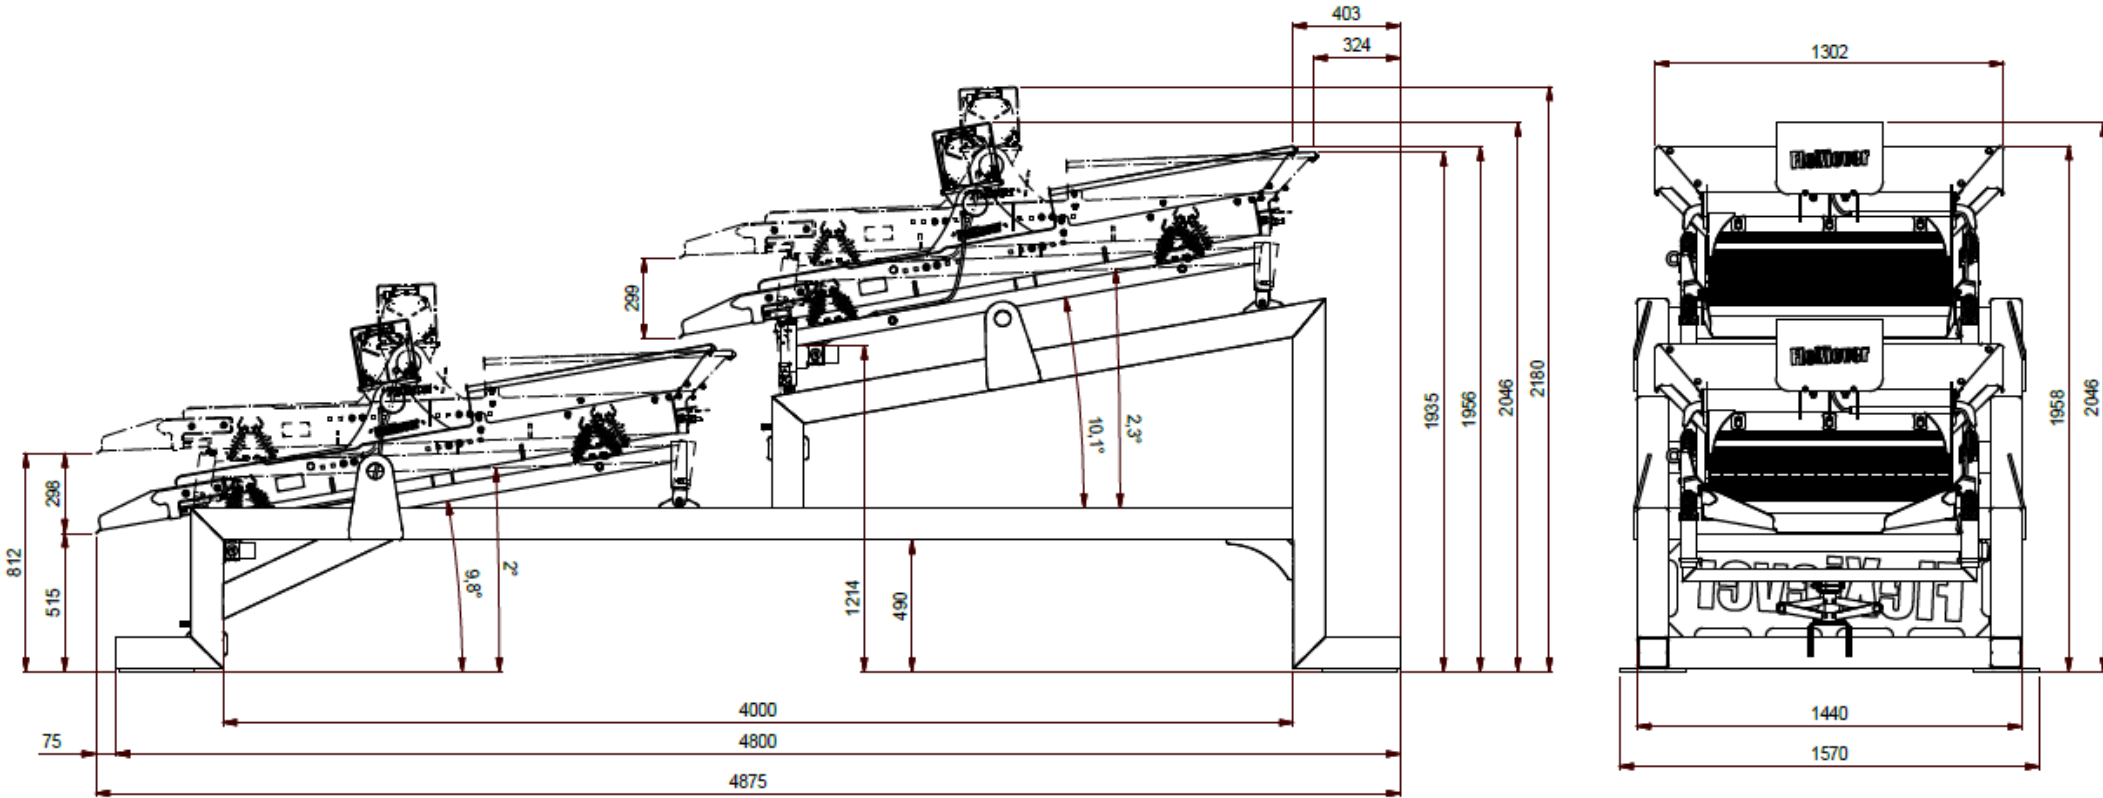

Specificaties / Spécifications:

- Afmetingen (L x B x H) / Dimensions (L x P x H): 480 x 144 x 205cm
- Gewicht / Poids: 1050 kg
- Zeefdek / Surface de l'écran: 2 x 183x90cm => 3,66x90cm = 3,24m²
- Zeefhoek per machine instelbaar / Inclinaison réglable par machine
- Maasopening / Ouverture des mailles: 0,5x0,5mm – 70x70mm
- Trilmotor, traploos instelbaar / Moteur vibrant: 230V
- Vermogen / Puissance: 2 x 0,52kW
- Geluidloze motor / Moteur silencieux
- Storthoogte / hauteur de déchargement: op maat / sur mesure

Mini Screener XL.

Mini Screener XL.

Mini Screener XL.