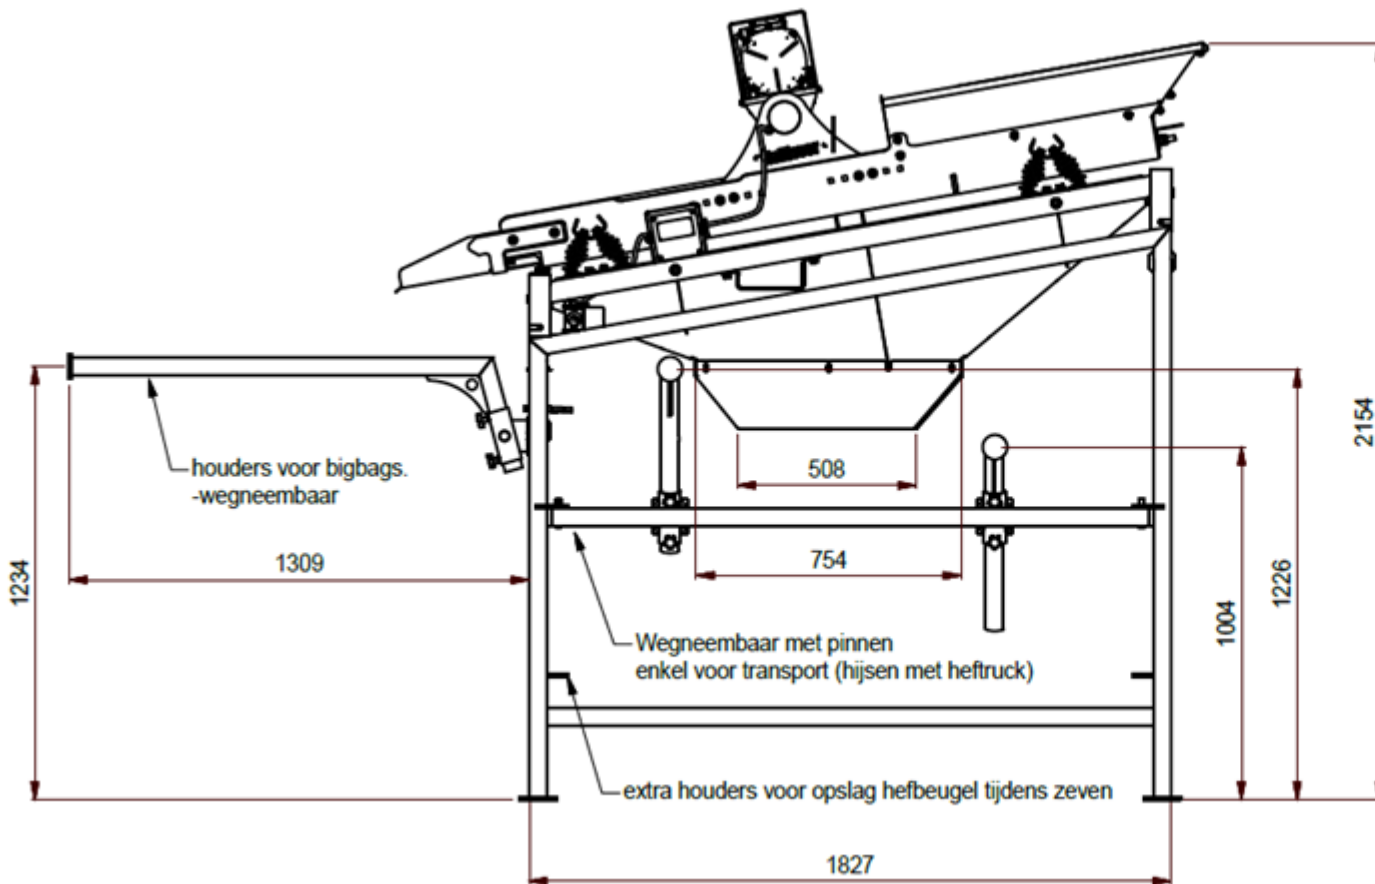

## Mini Screener “Big bag”.

### Specificaties / Spécifications:

- Afmetingen (L x B x H)/ Dimensions (L x P x H): 238-324 x 130 x 224cm
- Gewicht / Poids: 372 kg
- Zeefdek / Surface de l'écran: 183x90cm
- Zeefhoek instelbaar / Inclinaison réglable
- Maasopening / Ouverture des mailles: 0,5x0,5mm – 70x70mm
- Trilmotor, traploos instelbaar / Moteur vibrant: 230V
- Vermogen / Puissance: 0,52kW
- Geluidloze motor / Moteur silencieux
- Storthoogte / hauteur de déchargement: 215cm

## Mini Screener "Big bag".

DETAILA ( 1 : 8 )  
Hoekinstelling

traploze hoekinstelling dmv  
hydraulisch schaarkrikje

Verkleintrechter op maat voor  
afvullen van kleinere bigbags  
Open mond: 51x51cm

Bigbags 90x90x90cm