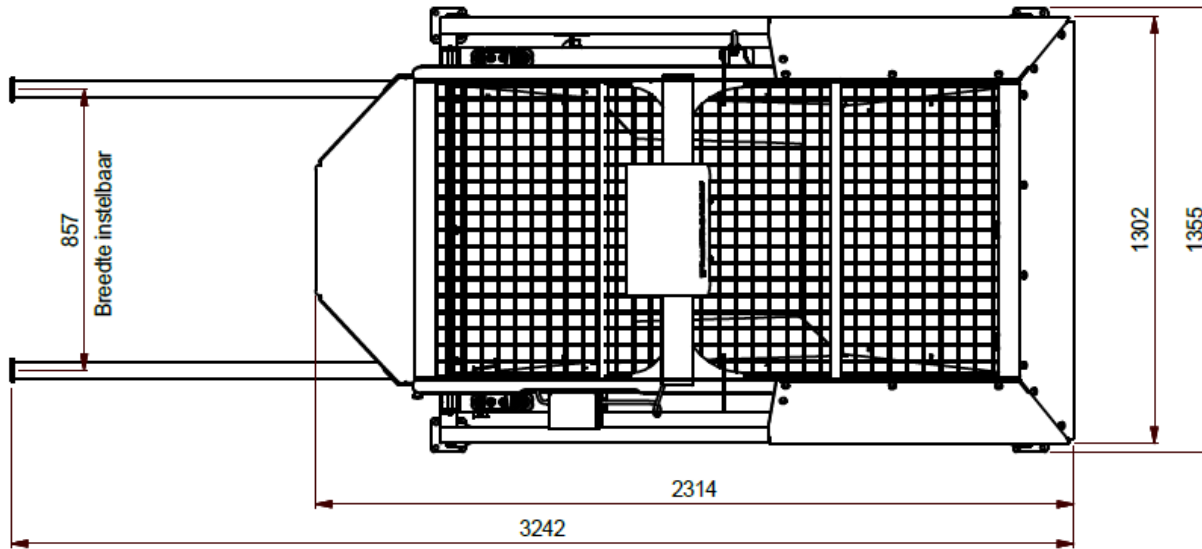

### Specificaties / Spécifications:

- Afmetingen (L x B x H)/ Dimensions (L x P x H): 238-324 x 130 x 224cm
- Gewicht / Poids: 372 kg
- Zeefdek / Surface de l'écran: 183x90cm
- Zeefhoek instelbaar / Inclinaison réglable
- Maasopening / Ouverture des mailles: 0,5x0,5mm – 70x70mm
- Trilmotor, traploos instelbaar / Moteur vibrant: 230V
- Vermogen / Puissance: 0,52kW
- Geluidloze motor / Moteur silencieux
- Storthoogte / hauteur de déchargement: 215cm

## Mini Screener "Big bag".

DETAILA ( 1 : 8 )  
Hoekinstelling

traploze hoekinstelling dmv  
hydraulisch schaarkrikje

Verkleintrechter op maat voor  
afvullen van kleinere bigbags  
Open mond: 51x51cm

Bigbags 90x90x90cm