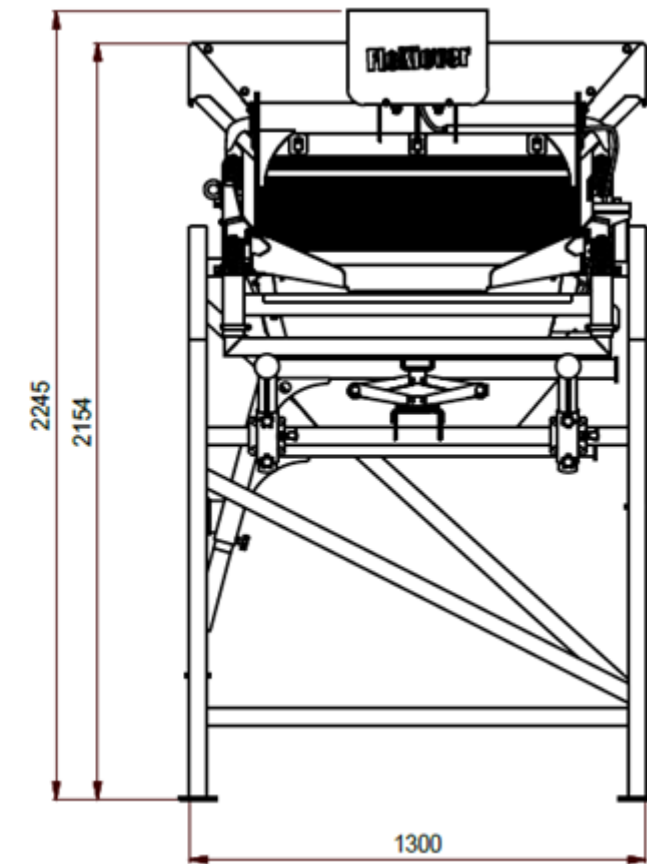

### Specificaties / Spécifications:

- Afmetingen (L x B x H)/ Dimensions (L x P x H): 238-324 x 130 x 224cm
- Gewicht / Poids: 372 kg
- Zeefdek / Surface de l'écran: 183x90cm
- Zeefhoek instelbaar / Inclinaison réglable
- Maasopening / Ouverture des mailles: 0,5x0,5mm – 70x70mm
- Trilmotor, traploos instelbaar / Moteur vibrant: 230V
- Vermogen / Puissance: 0,52kW
- Geluidloze motor / Moteur silencieux
- Storthoogte / hauteur de déchargement: 215cm

## Mini Screener "Big bag".

DETAILA ( 1 : 8 )  
Hoekinstelling

traploze hoekinstelling dmv  
hydraulisch schaarkrikje

Verkleintrechter op maat voor  
afvullen van kleinere bigbags  
Open mond: 51x51cm

Bigbags 90x90x90cm