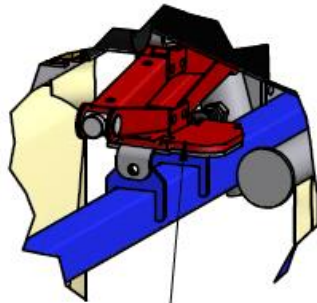

### Specificaties / Spécifications:

- Afmetingen (L x B x H)/ Dimensions (L x P x H): 238-324 x 130 x 224cm
- Gewicht / Poids: 372 kg
- Zeefdek / Surface de l'écran: 183x90cm
- Zeefhoek instelbaar / Inclinaison réglable
- Maasopening / Ouverture des mailles: 0,5x0,5mm – 70x70mm
- Trilmotor, traploos instelbaar / Moteur vibrant: 230V
- Vermogen / Puissance: 0,52kW
- Geluidloze motor / Moteur silencieux
- Storthoogte / hauteur de déchargement: 215cm

## Mini Screener "Big bag".

## Mini Screener "Big bag".

DETAILA ( 1 : 8 )  
Hoekinstelling

traploze hoekinstelling dmv  
hydraulisch schaarkrikje

Verkleintrechter op maat voor  
afvullen van kleinere bigbags  
Open mond: 51x51cm

Bigbags 90x90x90cm