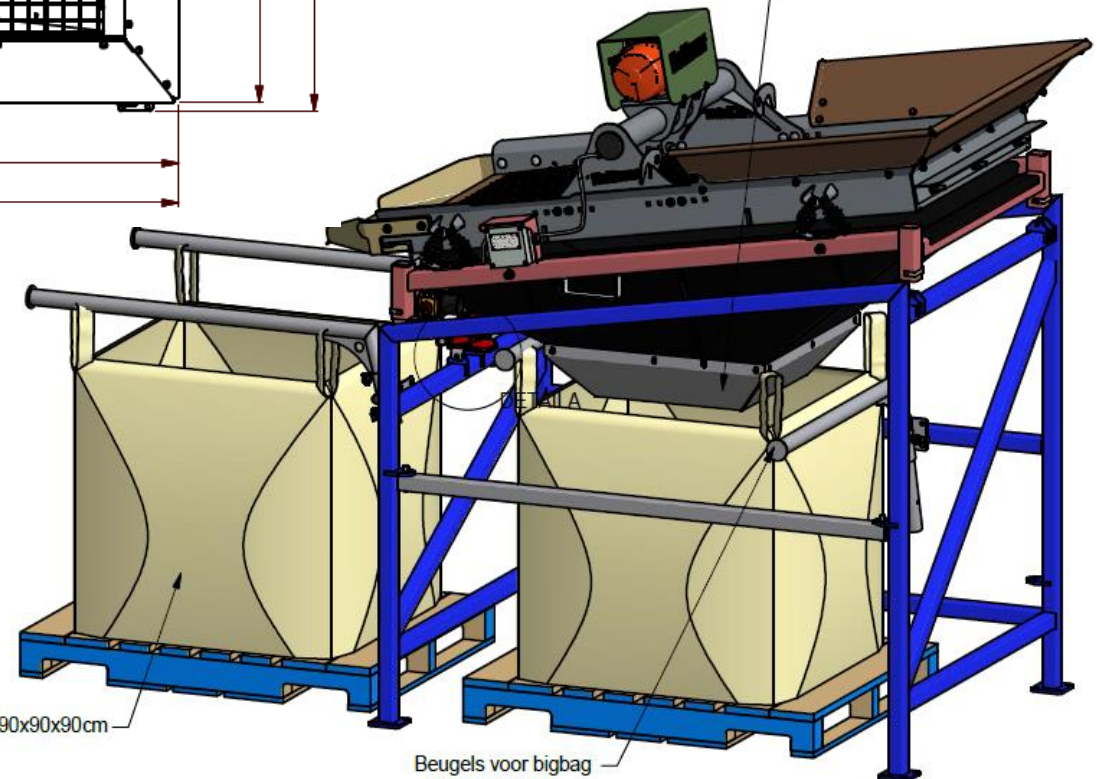

### Specificaties / Spécifications:

- Afmetingen (L x B x H)/ Dimensions (L x P x H): 238-324 x 130 x 224cm
- Gewicht / Poids: 372 kg
- Zeefdek / Surface de l'écran: 183x90cm
- Zeefhoek instelbaar / Inclinaison réglable
- Maasopening / Ouverture des mailles: 0,5x0,5mm – 70x70mm
- Trilmotor, traploos instelbaar / Moteur vibrant: 230V
- Vermogen / Puissance: 0,52kW
- Geluidloze motor / Moteur silencieux
- Storthoogte / hauteur de déchargement: 215cm

## Mini Screener "Big bag".

DETAILA ( 1 : 8 )  
Hoekinstelling

traploze hoekinstelling dmv  
hydraulisch schaarkrikje

Verkleintrechter op maat voor  
afvullen van kleinere bigbags  
Open mond: 51x51cm

Bigbags 90x90x90cm