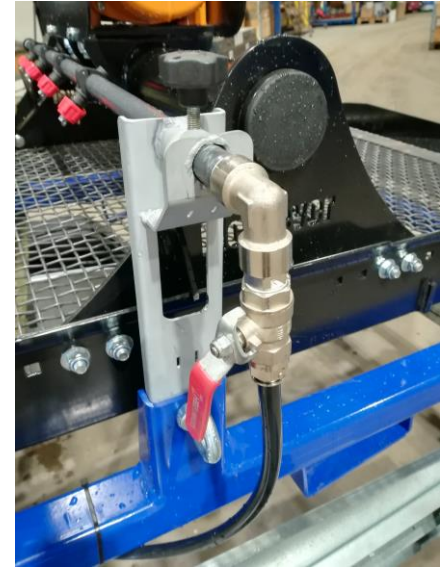

Mini Screener Trailer Basic.

Specificaties / Spécifications:

- Afmetingen (L x B x H)/ Dimensions (L x P x H): 319 x 185 x 151cm
- Gewicht / Poids: 430 kg
- Zeefdek / Surface de l'écran: 183x90cm
- Zeefhoek instelbaar / Inclinaison réglable
- Maasopening / Ouverture des mailles: 0,5x0,5mm – 70x70mm
- Trilmotor, traploos instelbaar / Moteur vibrant: 230V
- Vermogen / Puissance: 0,52kW
- Geluidloze motor / Moteur silencieux
- Storthoogte / hauteur de déchargement: 140cm

Meer info:

www.flexiever.be - info@flexiever.be

+32 9 219 / 93 85 - SMO bvba – Nieuwendorpe 14 – 9900 Eeklo

Mini Screener Trailer Basic.

Meer info:

www.flexiever.be - info@flexiever.be

+32 9 219 / 93 85 - SMO bvba – Nieuwendorpe 14 – 9900 Eeklo

Mini Screener Trailer Basic.

Optie: vernevel installatie - Option: vaporiser de l'eau

Mini Screener Trailer Basic.

Meer info:

www.flexiever.be - info@flexiever.be

+32 9 219 / 93 85 - SMO bvba – Nieuwendorpe 14 – 9900 Eeklo