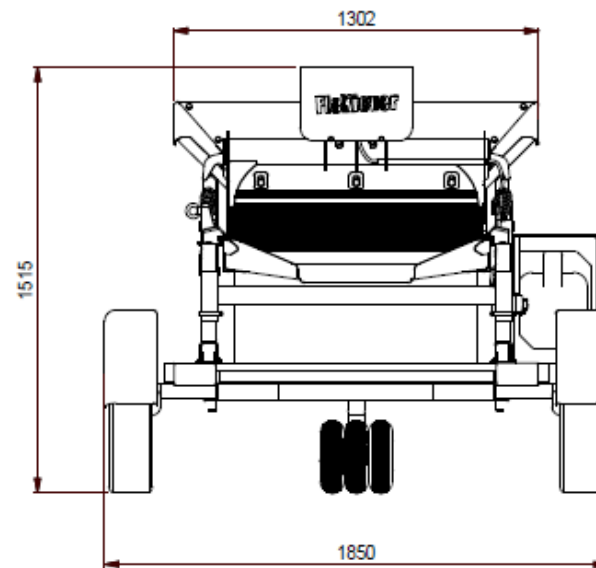

Mini Screener Trailer Basic.

Meer info:

www.flexiever.be - info@flexiever.be

+32 9 219 / 93 85 - SMO bvba – Nieuwendorpe 14 – 9900 Eeklo