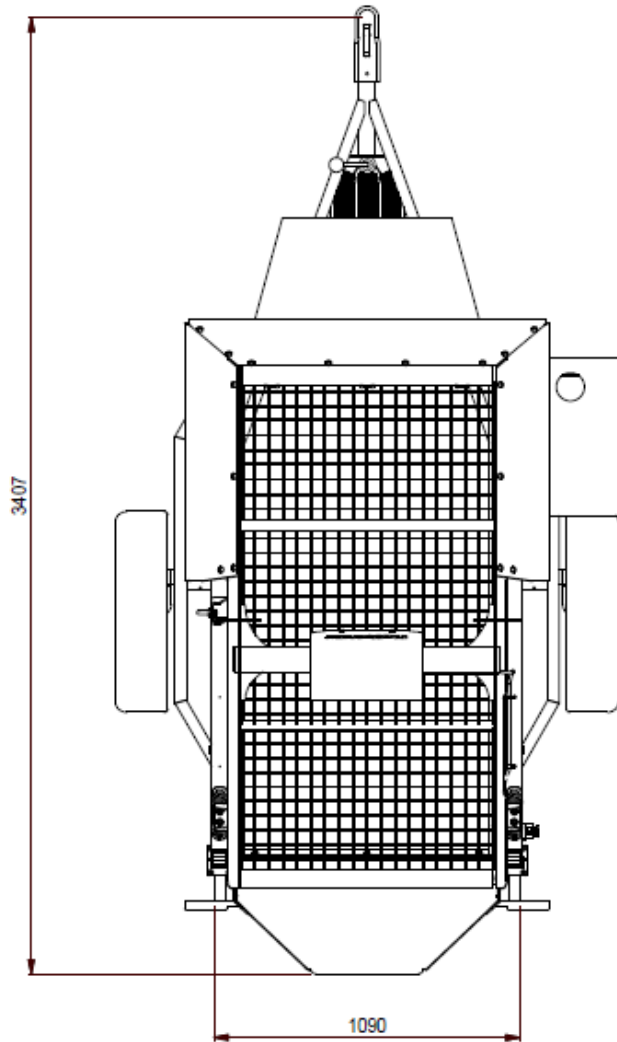

Mini Screener Trailer Basic.

Meer info:

www.flexiever.be - info@flexiever.be

+32 9 219 / 93 85 - SMO bvba – Nieuwendorpe 14 – 9900 Eeklo