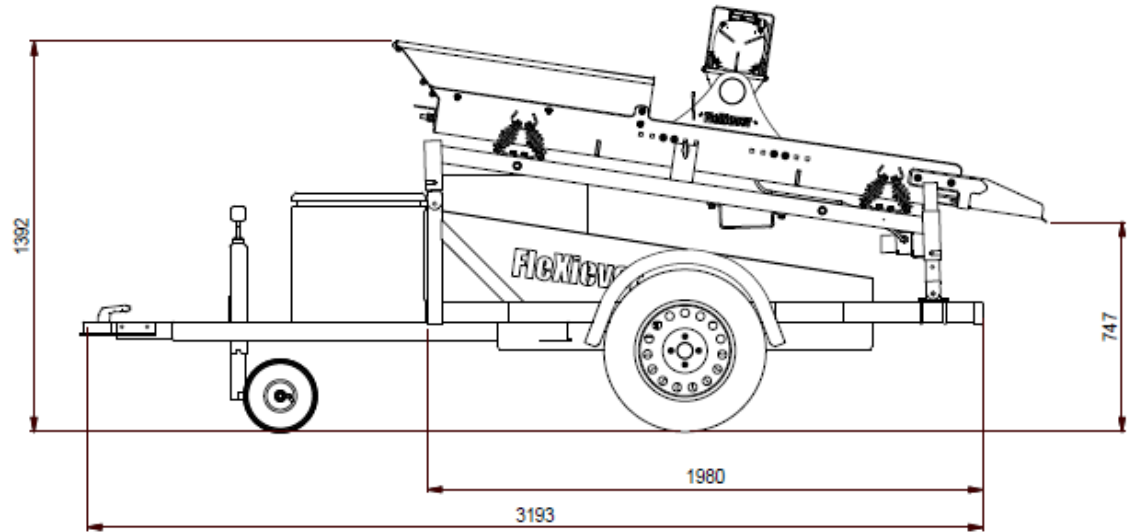

Mini Screener Trailer Basic.

Specificaties / Spécifications:

- Afmetingen (L x B x H)/ Dimensions (L x P x H): 319 x 185 x 151cm
- Gewicht / Poids: 430 kg
- Zeefdek / Surface de l'écran: 183x90cm
- Zeefhoek instelbaar / Inclinaison réglable
- Maasopening / Ouverture des mailles: 0,5x0,5mm – 70x70mm
- Trilmotor, traploos instelbaar / Moteur vibrant: 230V
- Vermogen / Puissance: 0,52kW
- Geluidloze motor / Moteur silencieux
- Storthoogte / hauteur de déchargement: 140cm

Meer info:

www.flexiever.be - info@flexiever.be

+32 9 219 / 93 85 - SMO bvba – Nieuwendorpe 14 – 9900 Eeklo

Mini Screener Trailer Basic.

Meer info:

www.flexiever.be - info@flexiever.be

+32 9 219 / 93 85 - SMO bvba – Nieuwendorpe 14 – 9900 Eeklo

Mini Screener Trailer Basic.

Optie: vernevel installatie - Option: vaporiser de l'eau

Mini Screener Trailer Basic.

Meer info:

www.flexiever.be - info@flexiever.be

+32 9 219 / 93 85 - SMO bvba – Nieuwendorpe 14 – 9900 Eeklo