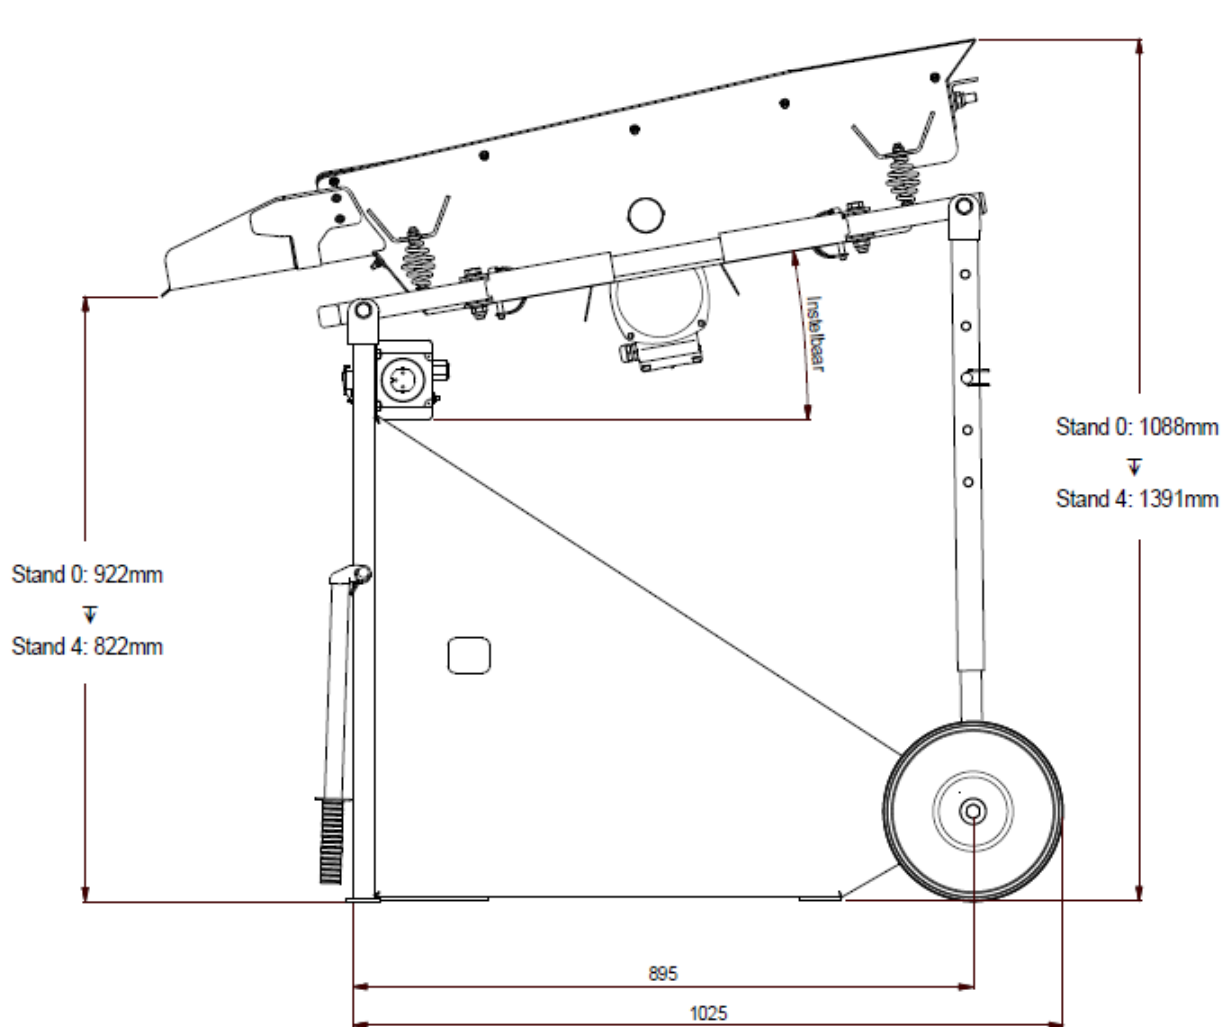

### Specificaties / Spécifications:

- Afmetingen (L x B x H)/ Dimensions (L x P x H): 1294 x 944 x 1088-1391mm
- Gewicht / Poids: 110 kg
- Zeefdek / Surface de l'écran: 92x62cm
- Zeefhoek / Angle de l'écran: 0° => 20°