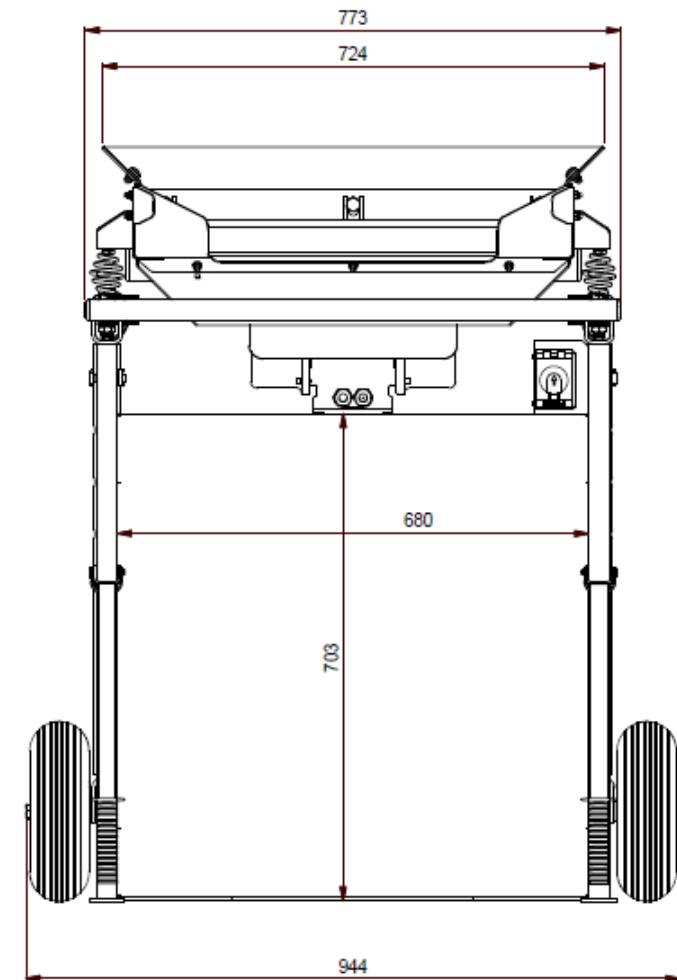

### Specificaties / Spécifications:

- Afmetingen (L x B x H)/ Dimensions (L x P x H): 1294 x 944 x 1088-1391mm
- Gewicht / Poids: 110 kg
- Zeefdek / Surface de l'écran: 92x62cm
- Zeefhoek / Angle de l'écran: 0° => 20°