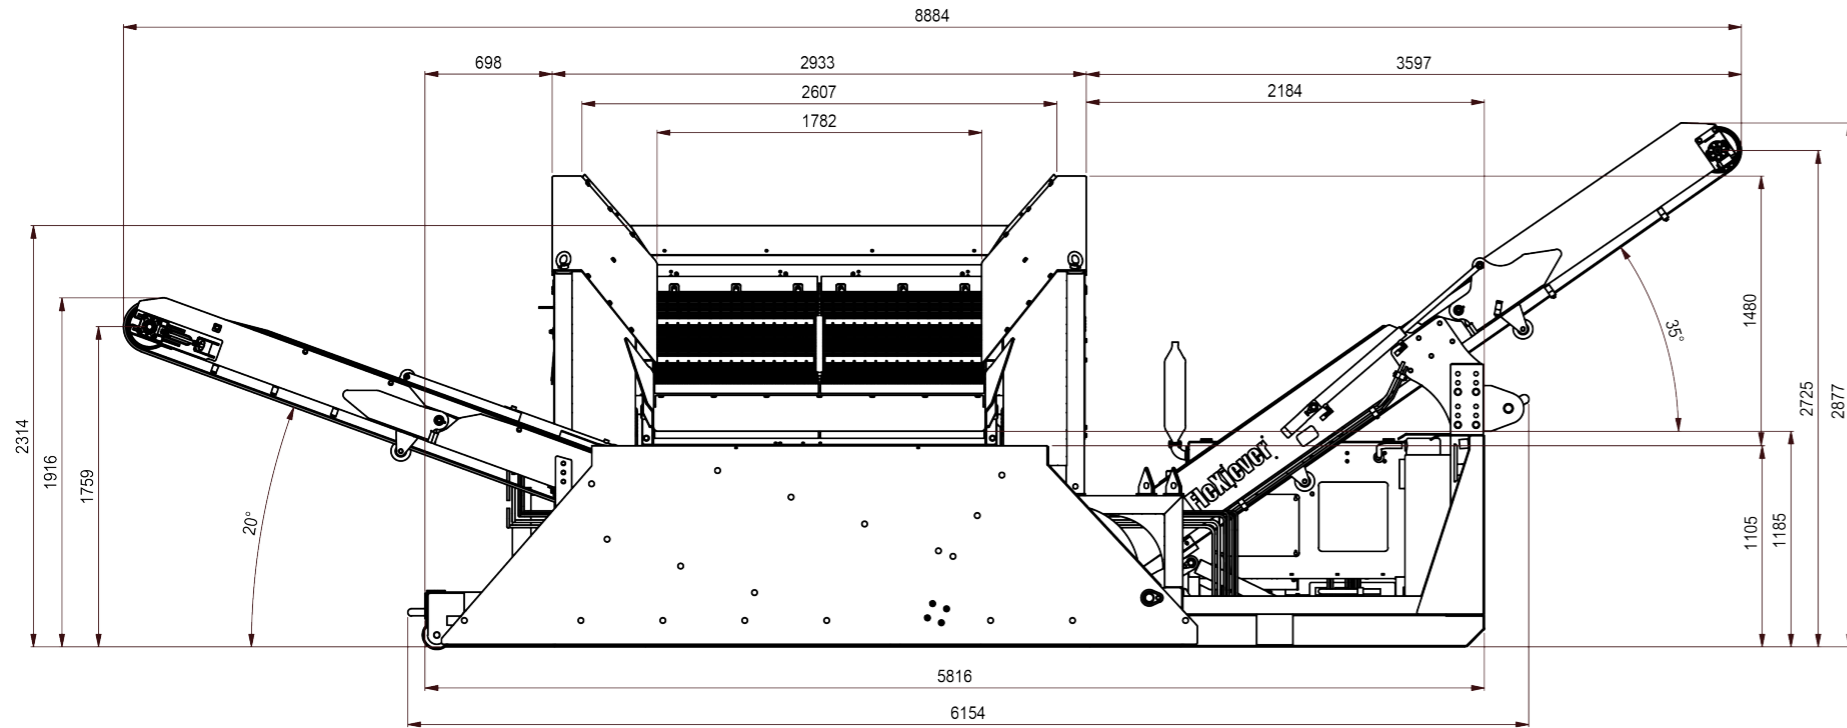

Skid 3 Fracties