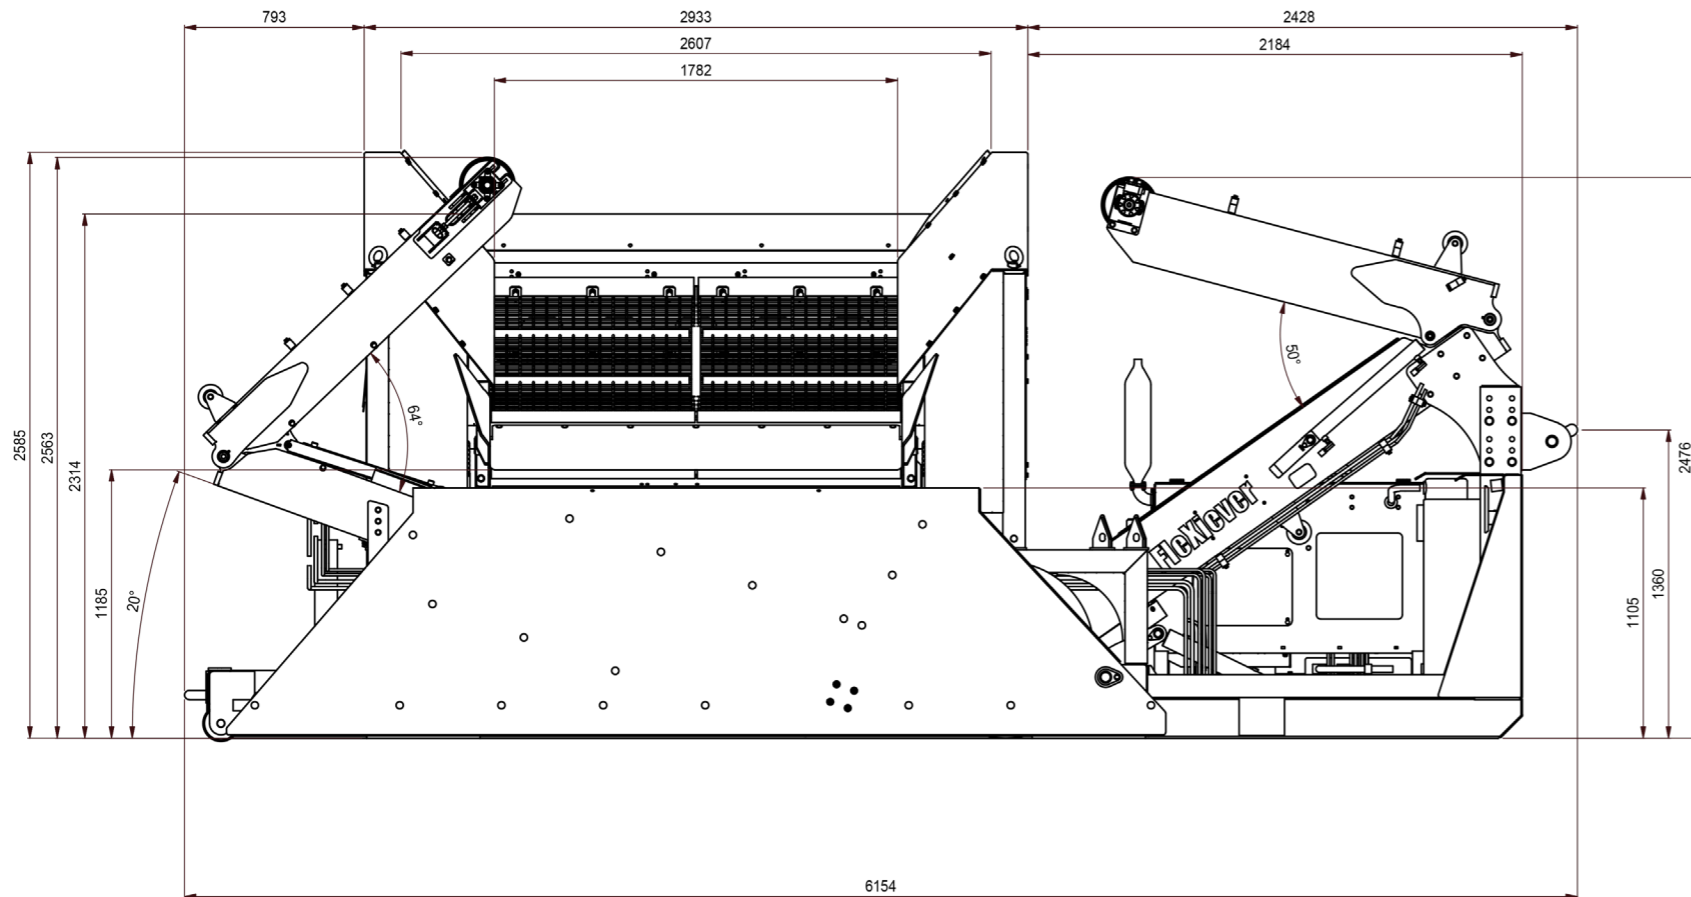

Skid 3 Fracties