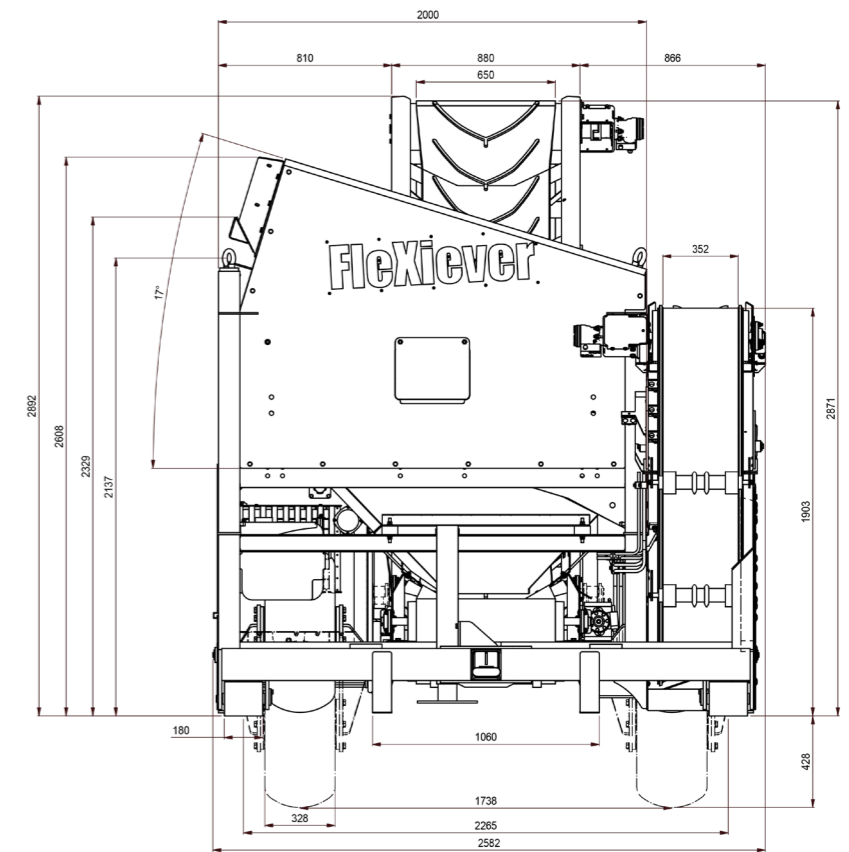

Skid 3 Fracties