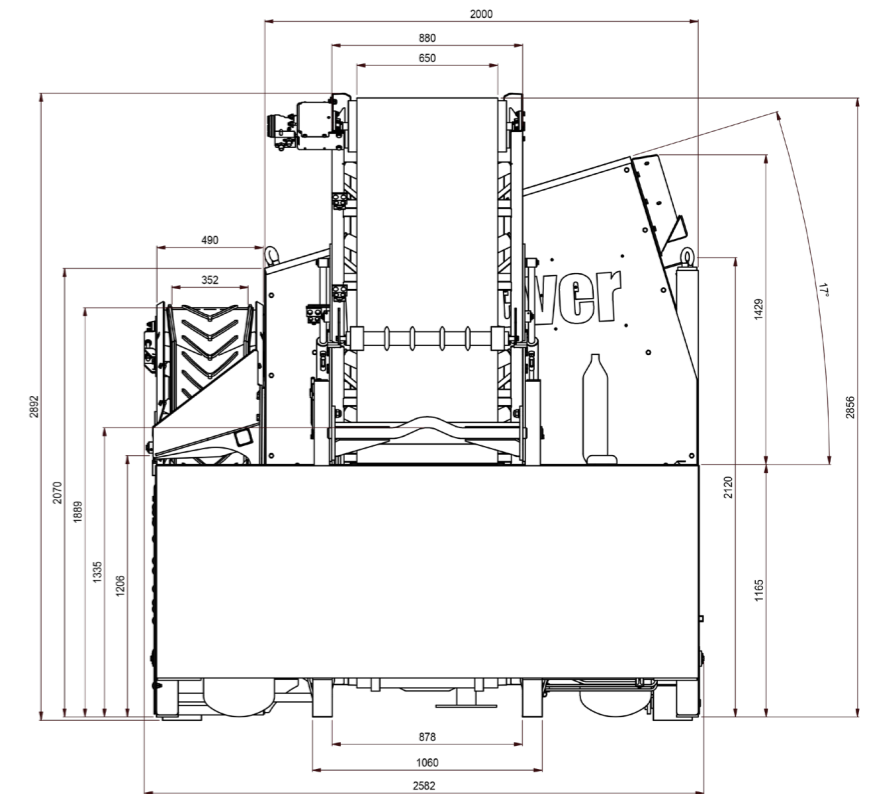

Skid 3 Fracties